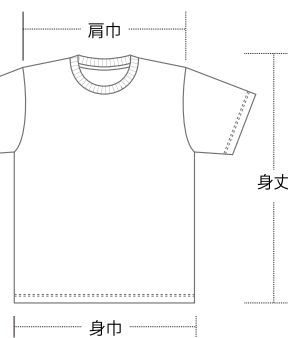

速乾性に優れたメッシュ素材のTシャツです。
サイズ展開は16サイズで、カラーバリエーションも豊富です。

128
オリーブ

▲マークは在庫限り

WOMEN

細い首リブ
ウーマンサイズは
首リブが細く、女性
らしい仕様となっ
ています。
(WM、WLサイズ)

035
ガーネットレッド

●素材：
ポリエステル100%

サイズ	100	110	120	130	140	150	WM	WL	SS	S	M	L	LL	3L	4L	5L
モデル身長	100cm	108cm	116cm	130cm	137cm	150cm	157cm	165cm	157cm	163cm	170cm	179cm	181cm	183cm	186cm	189cm
コード	19	20	21	22	23	24	53	54	51	01	02	03	04	06	09	47
身丈	40	44	48	52	56	59	59	61	62	65	68	71	74	77	80	82
身巾	32	34	36	38	40	42	44	46	44	47	50	53	56	60	64	68
肩巾	28	30	34	36	38	40	38	40	42	44	46	48	50	53	56	59
袖丈	13	14	15	16	17	18	18	19	19	20	21	22	23	25	26	27
脇仕様	脇ハギ															

※実際の色とは多少異なります。 ※メーカー在庫がない場合、納期1ヵ月~かかります。

●希望とするプリントイメージを描きこんでください。

[前]

[後]

▼衣装についてご記入ください。

(□は当てはまる項目に☑)

番号・カラー

サイズ	着数
	着
	着
	着
	着
	着
	着
	着
	着
	着
	着

※色やサイズが書ききれない場合は、余白またはもう1枚プリントしてお書きください。

プリント柄について

データを持っている

[ドーンで作成してもらう]

衣装やTシャツから作成

紙原稿から作成

イメージから作成

その他 ()