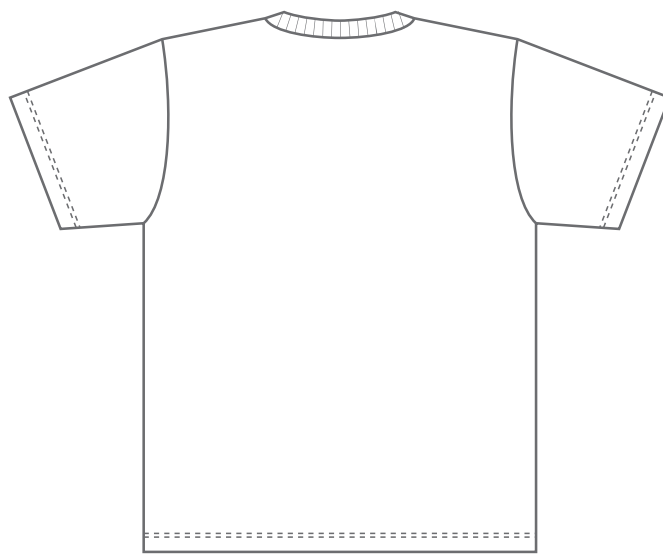

▼衣装についてご記入ください。

(□は当てはまる項目に☑)

番号・カラー

サイズ	着数
	着
	着
	着
	着
	着
	着
	着
	着
	着
	着

※色やサイズが書ききれない場合は、余白またはもう1枚プリントしてお書きください。

プリント柄について

☐ データを持っている

[ドーンで作成してもらう]

☐ 衣装やTシャツから作成

☐ 紙原稿から作成

☐ イメージから作成

☐ その他 ( )

▼住所や連絡先をご記入ください。

フリガナ		ご担当者様の
チーム名		TEL
フリガナ		携帯
担当者ご氏名		FAX
發送先住所	〒	メール
予算	希望納期	ご希望の連絡方法 ☐ FAX ☐ メール ☐ 郵送 ☐ 電話
	年 月 日	禁/無断使用・複製・転載