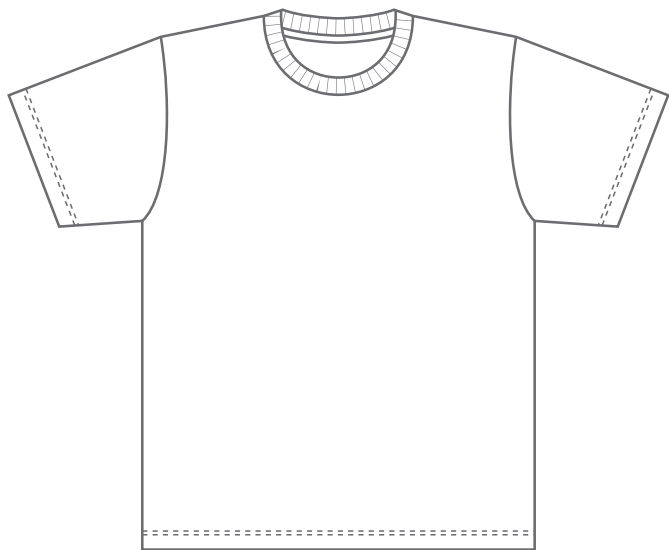

●希望とするプリントイメージを描きこんでください。

[前]

[後]